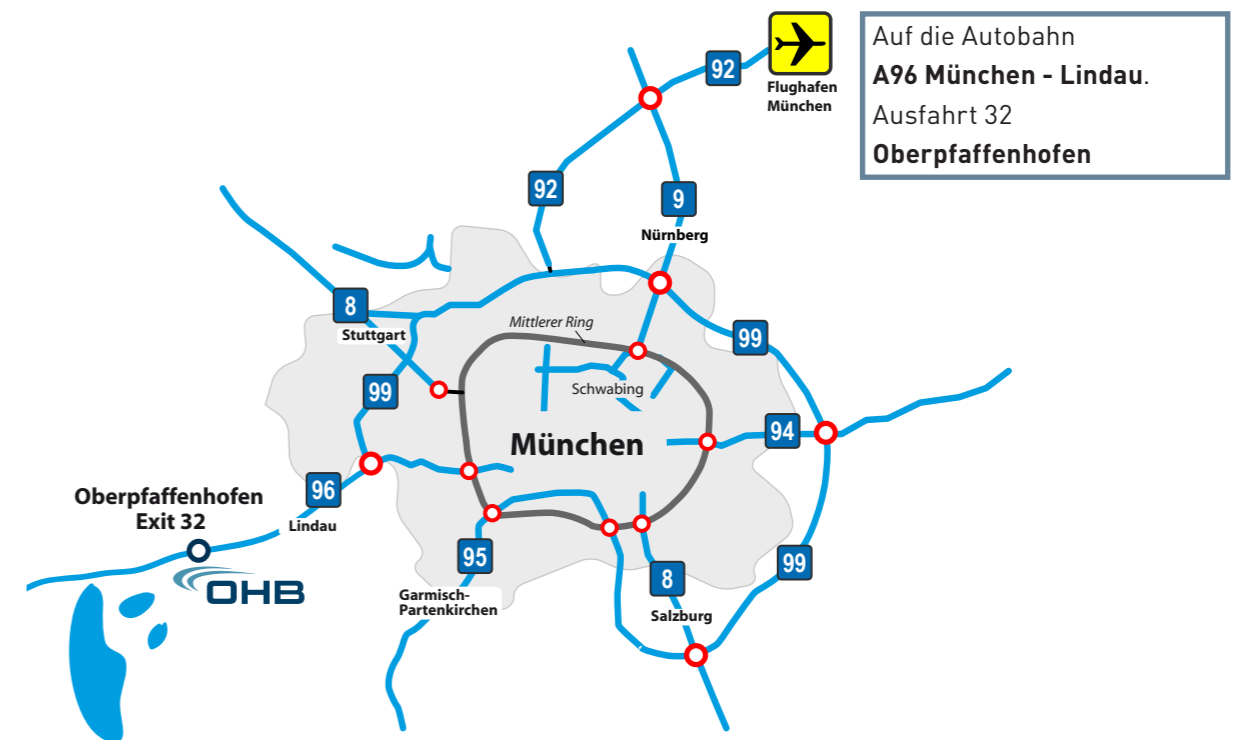

Wie Sie OHB Teledata mit öffentl. Verkehrsmitteln erreichen

82205 Gilching • Friedrichshafener Str. 1

Tel.: +49 8153 4002-0

Flughafen München
Munich Airport

Vom **Flughafen München** aus:
Vom Flughafen München (www.munich-airport.de) fährt die **S-Bahn-Linie S8 Richtung Herrsching** bis zur Station **Neugilching** oder **Weßling**.

Vom **Bahnhof München** aus:
Zug bis München-Pasing oder München-Hauptbahnhof (Hbf).
Dort in die **S-Bahn-Linie S8 Richtung Herrsching** bis zur Station **Neugilching** oder **Weßling**.

Wie Sie OHB Teledata mit dem Auto erreichen

82205 Gilching • Friedrichshafener Str. 1

Tel.: +49 8153 4002-0

Gilching liegt ungefähr 25 Kilometer westlich von München an der Autobahn München-Lindau (A96)

Auf die Autobahn **A96 München - Lindau**.
Ausfahrt 32
Oberpfaffenhofen

Von dort aus ist unser Standort mit **Bus (Nr.: 947 / 955)** oder zu Fuß erreichbar (von der Station Neugilching aus ca. 1,3 Kilometer).

An der Ampel der Autobahnausfahrt nach links in Richtung Herrsching / Oberpfaffenhofen / Weßling abbiegen.
Nach ca. 800 Metern an der Ampel links in die Einfahrt zum Sonderflughafen / Astopark (Claude-Dornier-Str.) einbiegen.
Am Kreisels rechts abbiegen. Gästeparkplätze finden Sie direkt vor dem Gebäude.