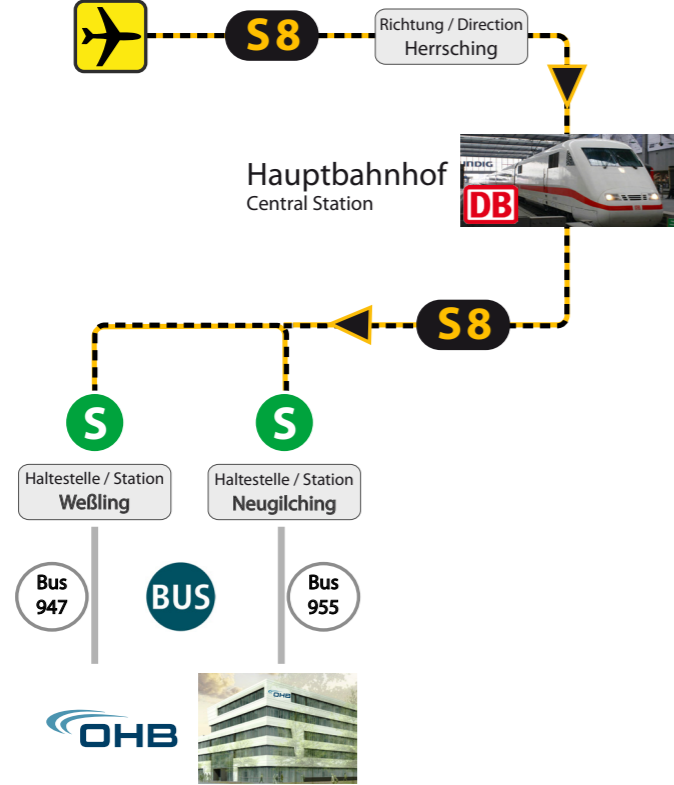

Wie Sie OHB Teledata mit öffentl. Verkehrsmitteln erreichen

82205 Gilching • Friedrichshafener Str. 1

Tel.: +49 8153 4002-0

Flughafen München
Munich Airport

Vom **Flughafen München** aus:
Vom Flughafen München (www.munich-airport.de) fährt die **S-Bahn-Linie S8 Richtung Herrsching** bis zur Station **Neugilching** oder **Weßling**.

Vom **Bahnhof München** aus:
Zug bis München-Pasing oder München-Hauptbahnhof (Hbf).
Dort in die **S-Bahn-Linie S8 Richtung Herrsching** bis zur Station **Neugilching** oder **Weßling**.

Wie Sie OHB Teledata mit dem Auto erreichen

82205 Gilching • Friedrichshafener Str. 1

Tel.: +49 8153 4002-0

Gilching liegt ungefähr 25 Kilometer westlich von München an der Autobahn München-Lindau (A96)

Auf die Autobahn **A96 München - Lindau**.
Ausfahrt 32
Oberpfaffenhofen

Von dort aus ist unser Standort mit **Bus (Nr.: 947 / 955)** oder zu Fuß erreichbar (von der Station Neugilching aus ca. 1,3 Kilometer).

An der Ampel der Autobahnausfahrt nach links in Richtung Herrsching / Oberpfaffenhofen / Weßling abbiegen.
Nach ca. 800 Metern an der Ampel links in die Einfahrt zum Sonderflughafen / Astopark (Claude-Dornier-Str.) einbiegen.
Am Kreisels rechts abbiegen. Gästeparkplätze finden Sie direkt vor dem Gebäude.